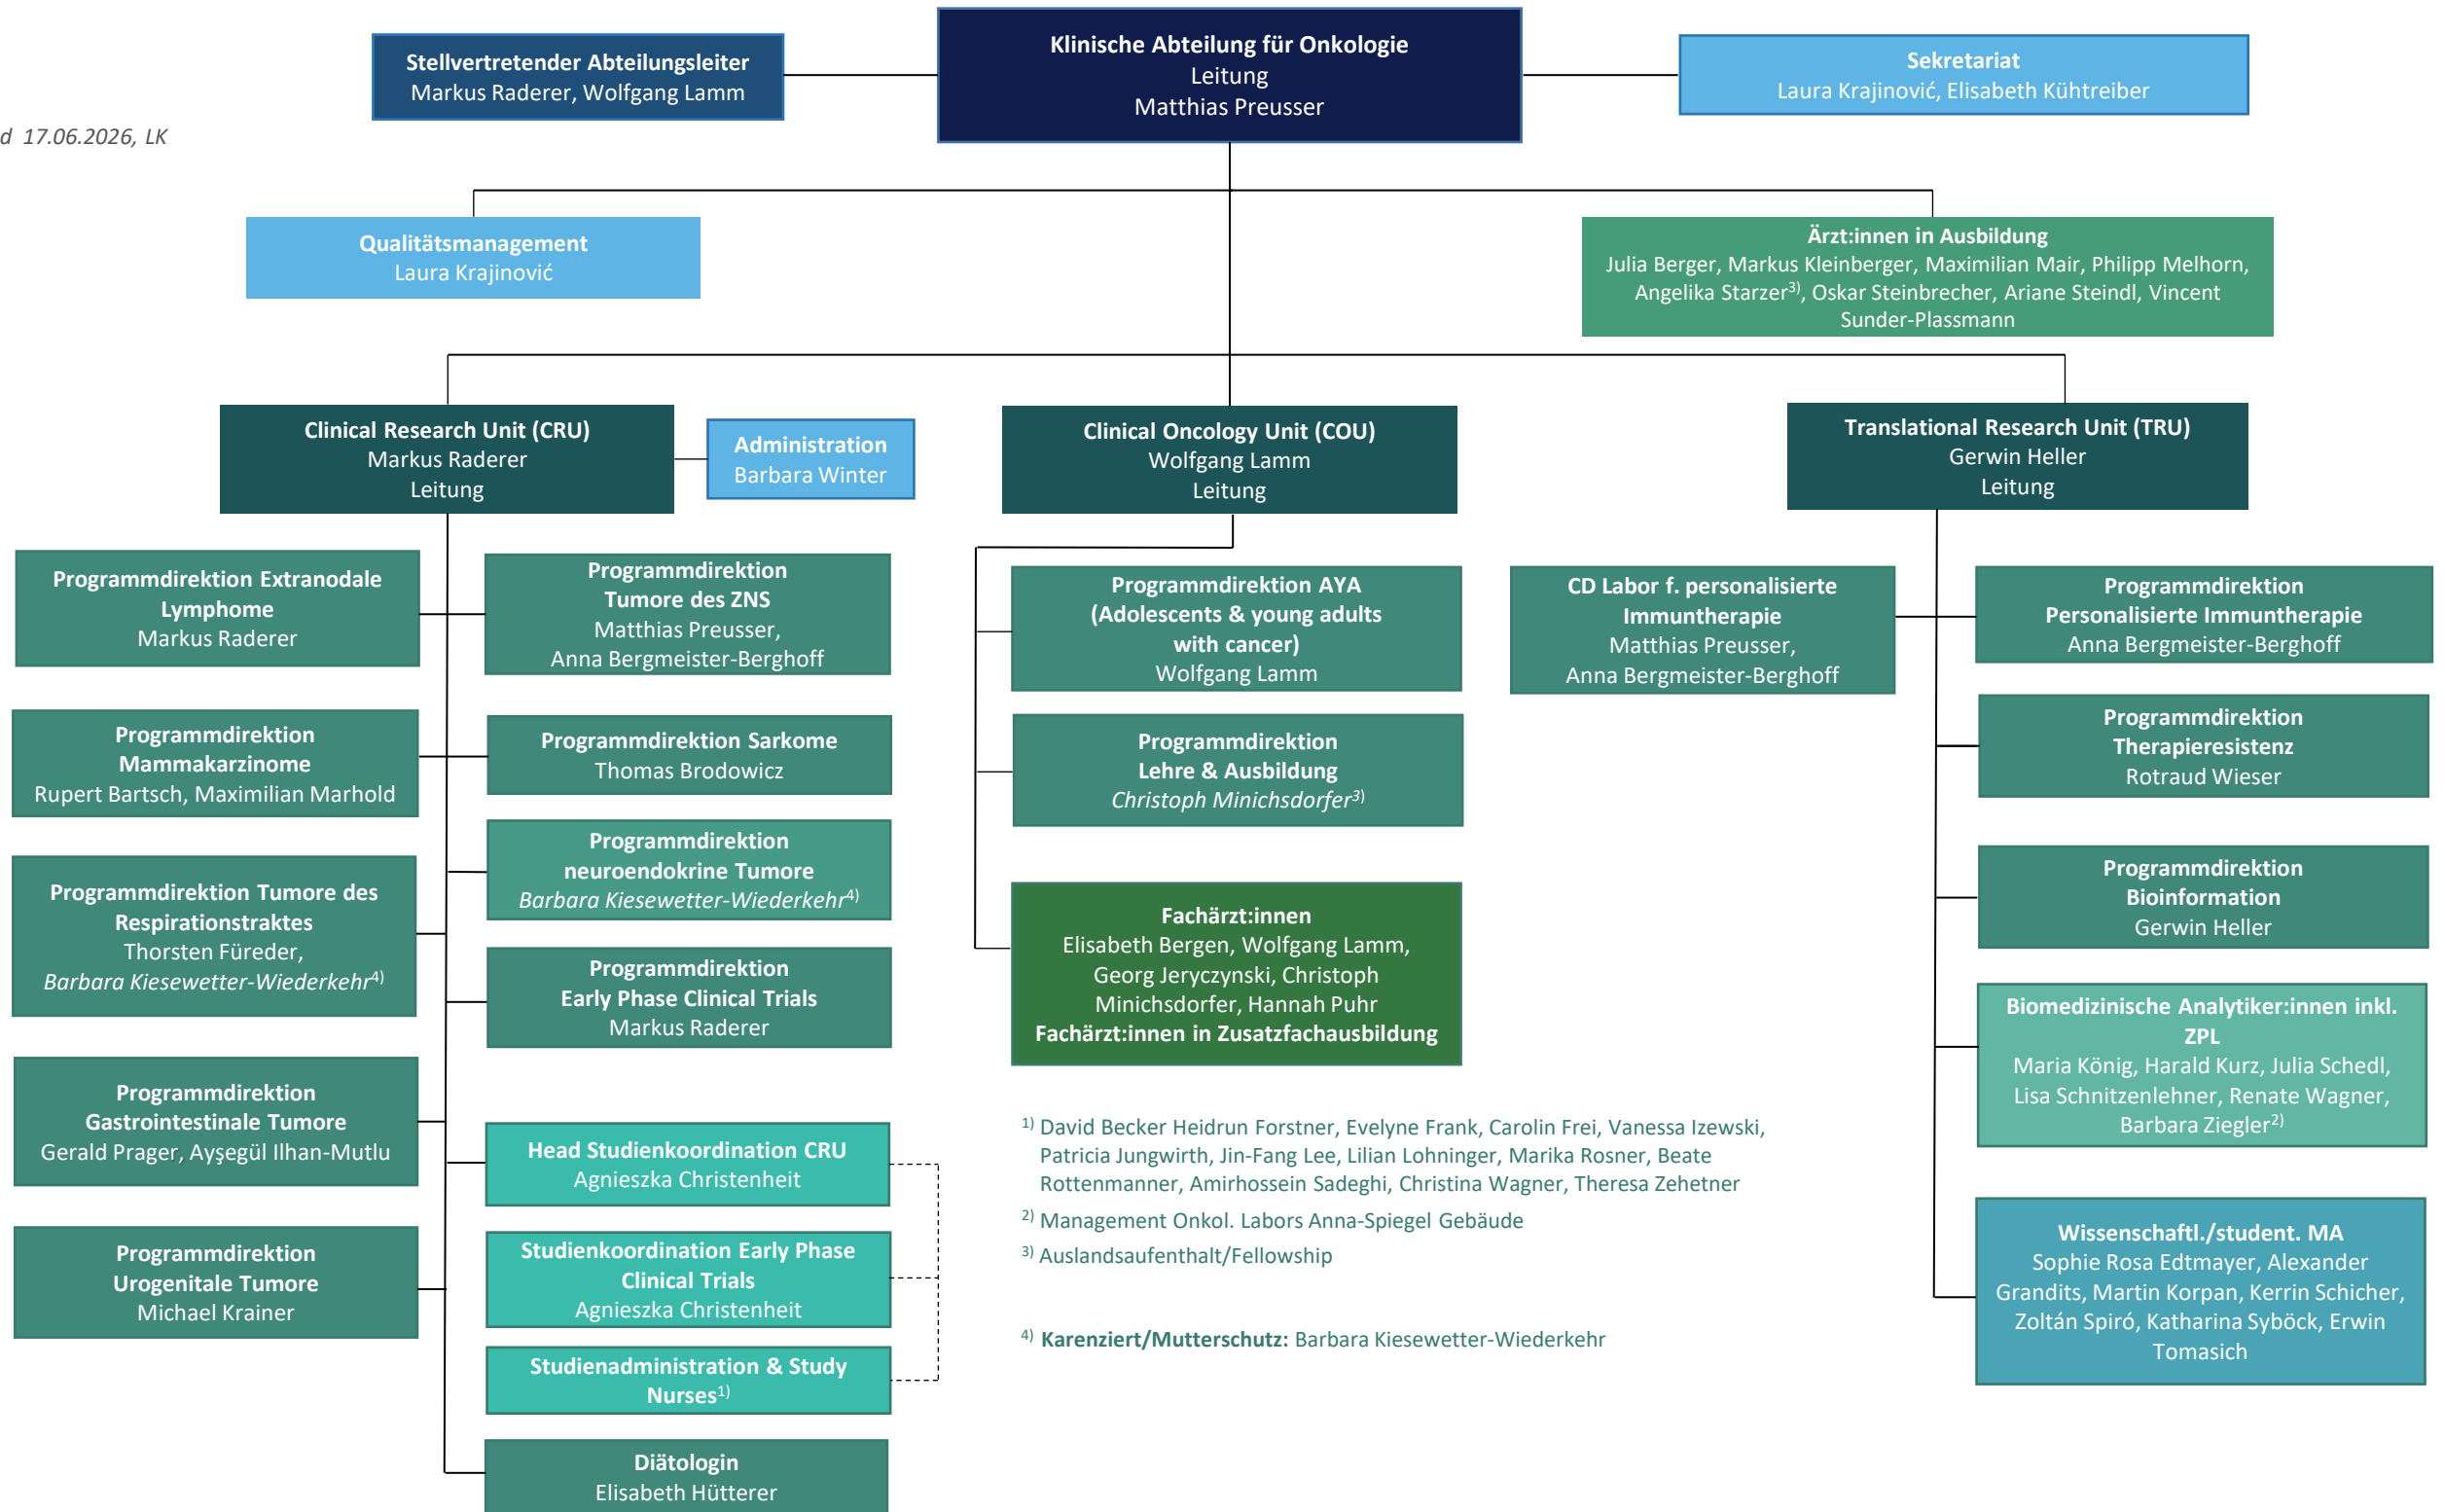

Stand 17.06.2026, LK

¹⁾ David Becker Heidrun Forstner, Evelyne Frank, Carolin Frei, Vanessa Izewski, Patricia Jungwirth, Jin-Fang Lee, Lilian Lohninger, Marika Rosner, Beate Rottenmanner, Amirhossein Sadeghi, Christina Wagner, Theresa Zehetner

²⁾ Management Onkol. Labors Anna-Spiegel Gebäude

³⁾ Auslandsaufenthalt/Fellowship

⁴⁾ **Karenziert/Mutterschutz:** Barbara Kieseewetter-Wiederkehr